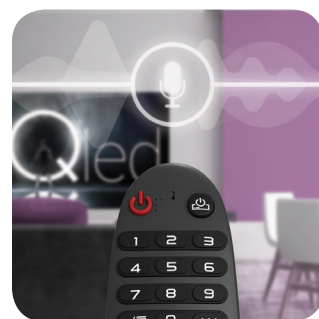

1.07 milijardi boja

QLED je potpuno novi nivo – i jednom kada ga isprobate, „nazad“ više neće biti opcija. Pripremite se za vrhunsko uživanje u gledanju televizije uz Quantum Dot tehnologiju, koja donosi više od milijardu nijansi boja u vaš dom svaki put kada uključite TV! Opustite se i uživajte u najosvjetljenijoj slici Tesla televizora do sada, odličnom kontrastu i izraženim bojama. Prepustite se nevjerovatnom ugođaju, superiornom kvalitetu i sjajnoj reprodukciji boja. Vrijeme je da vidite svaki detalj onako kako ga treba vidjeti: savršeno.

Dobrodošli u webOS

webOS je inteligentni TV operativni sistem, dizajniran da pruži odlično audio-vizuelno iskustvo i podrži televizijsko emitovanje širom svijeta. On podržava Dolby audio, HDR, HLG, kao i neke od najpopularnijih svjetskih aplikacija: Netflix, YouTube, Prime video itd

Moćan muzički ugođaj

Snažno audio pojačalo D klase i moćni BOX zvučnici pretvorice vašu dnevnu sobu u pravi podijum za igru! Ovaj TV će vas oduševiti odličnim zvukom, a aplikacija Muzički plejer je također ono što podiže iskustvo uživanja u omiljenim melodijama na drugi nivo: koristeći je, možete da slušate muziku sa televizora čak i kada je ekran ugašen.

AI sistem za prepoznavanje glasa

Ugrađeni ThinQ AI sistem za prepoznavanje glasa podržava više od 13 različitih jezika. Od opcija pretrage do funkcija menija, možete da kontrolišete TV, tražite informacije, puštate muziku ili pretražujete filmove i serije jednostavno govoreći u mikrofonski magičnog daljinskog upravljača.