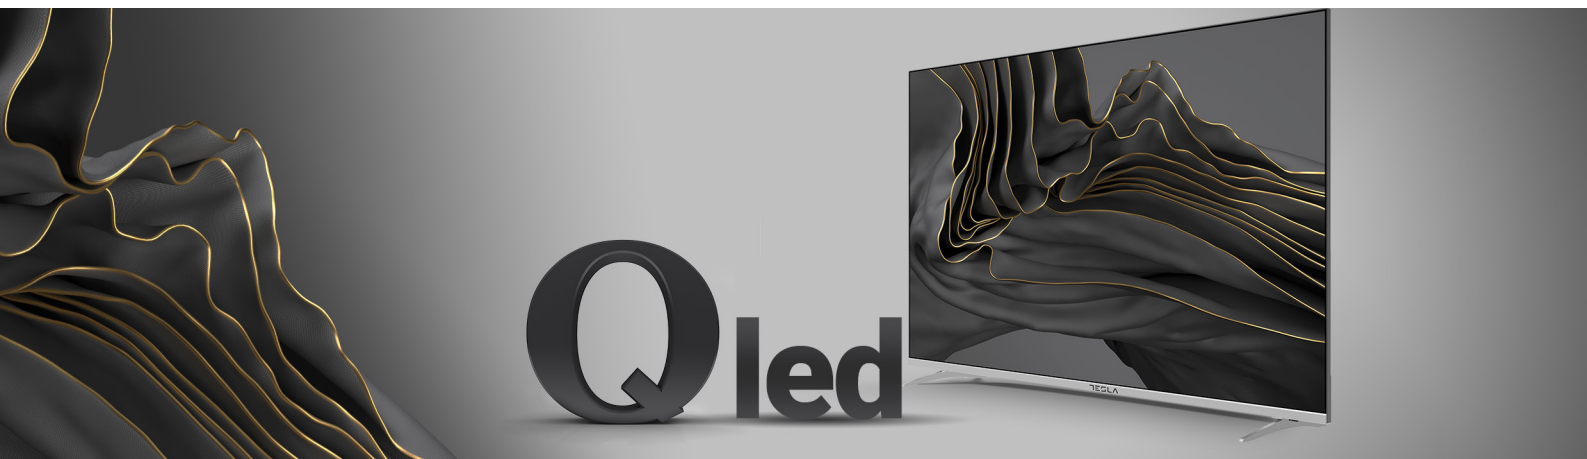

OPŠTE SPECIFIKACIJE

Veličina ekrana	55" (140cm)
Vrsta ekrana	10 bit IPS
Rezolucija ekrana	3840x2160
Vrsta tunera	DVB-T/T2/C/S/S2
DVB-T2 kodek	H264, H265
Smart OS	webOS 5
Preinstalirane aplikacije za Smart TV	Content store, YouTube, Netflix, Prime video, Web browser...
RAM/Memorija	1.5 GB / 8 GB
CPU	ARM cortex - quad core CA55
GPU	Mali G31 MP2 - High speed

EKTRAN

Brzina osvježavanja	60Hz
Osvjetljenje (cd/m2)	350
Dinamički kontrast	1100:1
Ugao gledanja (H/V)	178°/178°
Vrijeme odziva	6 ms

FUNKCIJE

HW kontrolni dugmići	Da
Time Shift	Da
PVR	Da
Višejezični OSD	Da
Tajmer za spavanje	Da
HDMI CEC	Da
HDMI ARC	Da (HDMI2)
LCN - automatsko sortiranje kanala	Da
DLNA	Da
Smartphone aplikacija	Da
Dijeljenje zvuka	Da
Home kontrolna tabla	Da
HBBTV	Da
Dijeljenje ekrana	Da (Web browser + live TV app)
Miracast	Da
Magic remote priprema	Da
ThinQ AI prepoznavanje glasa	Da

SLIKA

Režimi slike	Korisnik/kino/živopisan/igre
Režimi slike HDR	standard/kino/igre/živopisno
Veličina slike	Auto/16:9/4:3/Panorama/Zoom/
Smanjenje šuma	Da
Nivo crne boje	Da
HDR10	Da
HLG	Da
Mod za ugodno gledanje	Da
Trenunti odziv za igre	Da
Real Cinema	Da
TruMotion	Isključeno/čisto/orirodno/glatko/korisnik

ZVUK

Snaga zvučnika	2X10W box zvučnici
Režim zvuka	Standard/kino/čist zvuk III/muzika
Balans	Da
Equalizer	Da
Dolby Processing	Da
Ultra Surround	Da
DTS	Ne

MULTIMEDIJA

Podržani formati slika	JPG, PNG, BMP
Podržani audio formati	MP3, M4A, AAC, WMA, WMA Pro, AC3 (samo video), LPCM (samo audio)
Podržani video formati	.avi/.mp4/.mpg/.mkv/.mov/.dat/.vob/.rm/.rmvb/.ts
Podrška za NTFS USB	Da - samo za čitanje
Podrška za titlove	Da
Prilagođavanje titlova	Pozicija, boja, veličina

POVEZIVANJE

RF ulaz	Da
LNB ulaz	Da
AV komponenti ulaz	Ne
AV kompozitni ulaz	Da
PC audio	Ne
VGA ulaz	Ne
SCART	Ne
HDMI	3
CI+	Da
USB	2
Slušalice	Da
Digitalni audio izlaz SPDIF	Da (optički)
LAN	Da
WiFi	IEEE 802.11 a/b/g/n/ac (2.4/5Ghz)
Bluetooth	Da (podrška za slušalice, zvučnike...)

SNAGA

Potrošnja	130W (MAX)
Potrošnja u Standby režimu	<0.5w

DODACI

Korisničko uputstvo sa info. o garanciji	Da
IC Daljinski upravljač	Da
Magic remote daljinski upravljač	Da
IC Baterije za daljinski upravljač	Da
Baterije Magic remote daljinski upravljač	Da

VELIČINA I TEŽINA

Veličina uređaja sa postoljem	1228x748x285 mm
Veličina uređaja bez postolja	1228x710x72 mm
Veličina pakovanja	1340x812x140mm
Neto težina uređaja sa postoljem	13.45 kg
VESA	300 x 200 mm