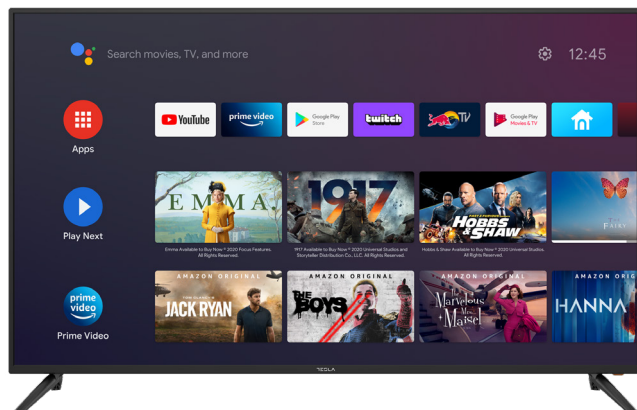

### OPŠTE SPECIFIKACIJE

<b>Veličina ekrana</b>	50" (127cm)
<b>Vrsta ekrana</b>	10 bit VA
<b>Rezolucija ekrana</b>	3840x2160
<b>Vrsta tunera</b>	DVB-T/T2/C/S/S2
<b>DVB-T2 kodek</b>	H264, H265
<b>Smart OS</b>	Android TV 9
<b>Unaprijed instalirane aplikacije za Smart TV</b>	Google Play, Netflix, Prime video, YouTube, Media player...
<b>Podržane aplikacije</b>	EON, Orion TV, Deezer, Spotify, YouTube kids, Asphalt 8, VLC player, KODI, HBO GO...
<b>RAM memorija/Interna memorija</b>	1.5 GB / 8 GB
<b>CPU</b>	ARM cortex - quad core CA55 @ 1300MHz
<b>GPU</b>	Mali 470 MP3