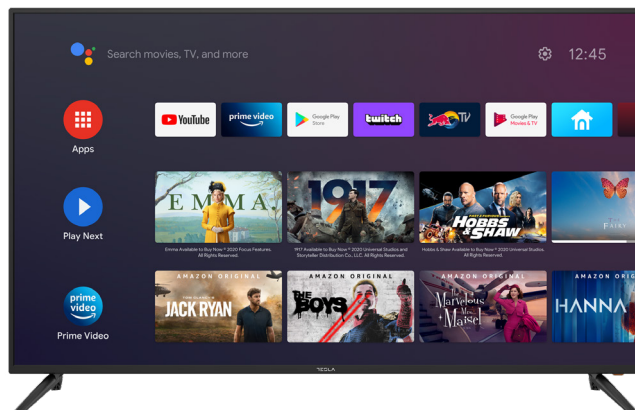

## OPŠTE SPECIFIKACIJE

Veličina ekrana	43" (109cm)
Vrsta ekrana	8 bit VA
Rezolucija ekrana	1920x1080
Vrsta tunera	DVB-T/T2/C/S/S2
DVB-T2 kodek	H264, H265
Smart OS	Android TV 9
Unaprijed instalirane aplikacije za Smart TV	Google Play, Netflix, Prime video, YouTube, Media player...
Podržane aplikacije	EON, Orion TV, Deezer, Spotify, YouTube kids, Asphalt 8, VLC player, KODI, HBO GO...
RAM memorija/Interna memorija	1 GB / 8 GB
CPU	ARM cortex - quad core CA53 @ 1300MHz
GPU	Mali 470 MP3