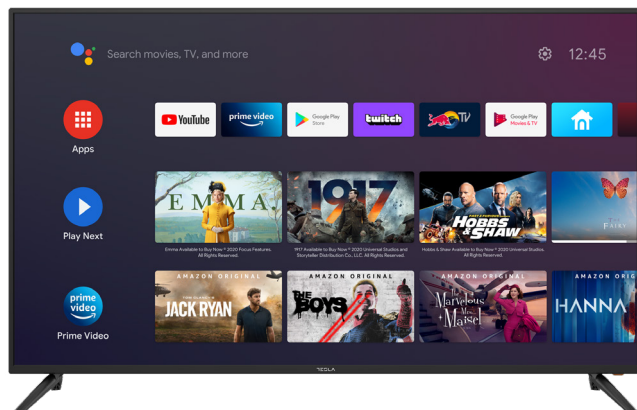

SPECIFIKACIJE

OPŠTE SPECIFIKACIJE

Veličina ekrana	40" (101cm)
Vrsta ekrana	8 bit VA
Rezolucija ekrana	1920x1080
Vrsta tunera	DVB-T/T2/C/S/S2
DVB-T2 kodek	H264, H265
Smart OS	Android TV 9
Unaprijed instalirane aplikacije za Smart TV	Google Play, Netflix, Prime video, YouTube, Media player...
Podržane aplikacije	EON, Orion TV, Deezer, Spotify, YouTube kids, Asphalt 8, VLC player, KODI, HBO GO...
RAM memorija/Interna memorija	1 GB / 8 GB
CPU	ARM cortex - quad core CA53 @ 1300MHz
GPU	Mali 470 MP3