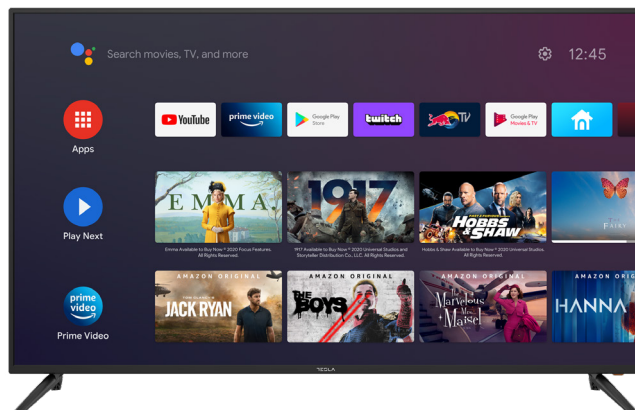

SPECIFIKACIJE

OPŠTE SPECIFIKACIJE

Veličina ekrana	32" (81cm)
Vrsta ekrana	8 bit VA
Rezolucija ekrana	1366x768
Vrsta tunera	DVB-T/T2/C/S/S2
DVB-T2 kodek	H264, H265
Smart OS	Android TV 9
Unaprijed instalirane aplikacije za Smart TV	Google Play, Netflix, Prime video, YouTube, Media player...
Podržane aplikacije	EON, Orion TV, Deezer, Spotify, YouTube kids, Asphalt 8, VLC player, KODI, HBO GO...
RAM memorija/Interna memorija	1 GB / 8 GB
CPU	ARM cortex - quad core CA53 @ 1300MHz
GPU	Mali 470 MP3

EKRAN

Frekvencija osvježavanja	60Hz
Osvjetljenje (cd/m²)	220
Dinamički kontrast	3500:1
Ugao gledanja (H/V)	178°/178°
Vrijeme odziva	8 ms

FUNKCIJE

HW kontrolni dugmići	Da
Time Shift	Da
PVR	Da
Višejezični OSD	Da
Tajmer za spavanje	Da
HDMI CEC	Da
HDMI ARC	Da (HDMI1)
LCN	Da
HBBTV	Da
Google asistent	Da
Bluetooth daljinski upravljač	Da
Glasovne komande	Da
Chromecast	Da