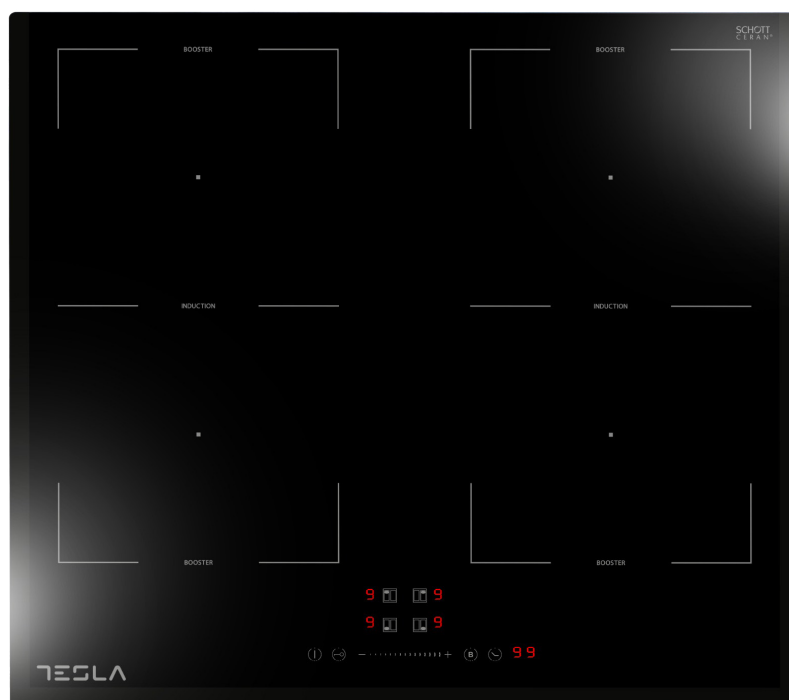

HI6200TB

SPECIFICAȚII TEHNICE

Categorie	Plita cu inducție 60 cm
Margine teșită	Margine teșită pe 3 părți
Booster	Da
Panou de comandă	Touch screen
Zone de gătire	4 x elemente de încălzire cu zonă flexibilă
Tensiune/frecvență	220-240V~ 50Hz / 60Hz
Putere totală (W)	7200 W
Zona din față stânga(W)	2000 / 2800 W
Zona spate stânga (W)	1500 / 2000 W
Zona dreapta față (W)	1500 / 2000 W
Zona spate dreapta(W)	2000 / 2800 W
Zonă liberă (W)	3000 / 3600 W
Sticlă vitroceramică	Sticlă Schott Ceran
Trepte Putere	9
Cronometru (min)	99
Senzor tigaie	DA
Oprire automată de siguranță	DA
Sistem de siguranță pentru copii	DA
Indicator de căldură reziduală	DA
Protecție debit	DA
Dimensiune produs (mm)	590 x 58 x 520 mm
Dimensiune încorporat (mm)	565 x 495 mm
Dimensiune Ambalaj (mm) (LxWxH)	639 x 586 x 111 mm
Greutate netă produs (kg)	10,5
Greutate Brută (kg)	11
Față stânga (mm)	190 mm
Stânga spate (mm)	190 mm
Dreapta față (mm)	190 mm
Dreapta spate (mm)	190 mm
Dimensiunea zonei flexibile (mm)	190 x 385 mm