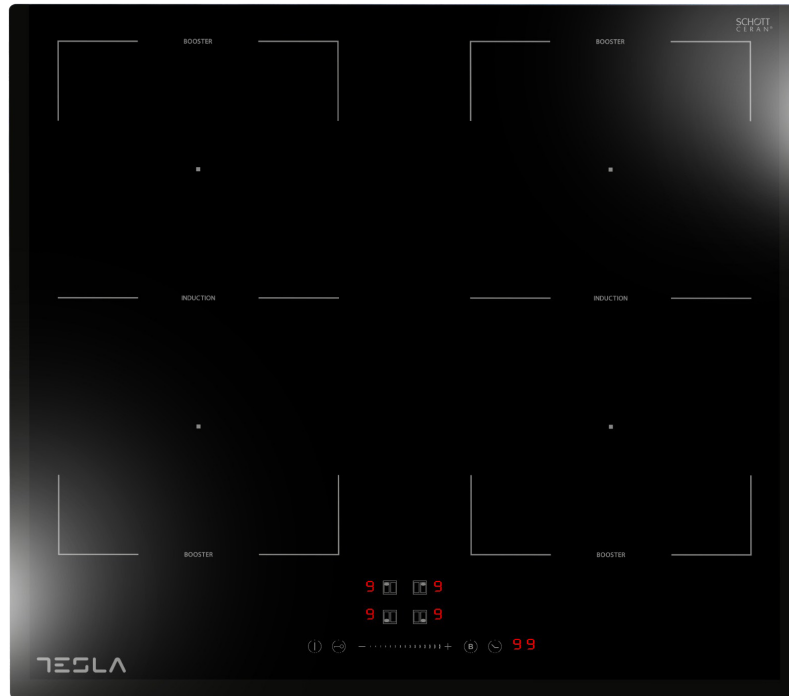

HI6200TB

MŰSZAKI ADATOK

Kategória	60 cm-es indukciós főzőlap
Ferde élkialakítás	3 oldalon
Booster funkció	Igen
Vezérlés módja	Érintőcsúszkás
Főzőzónák száma	4 x fűtőelem, szabazónával
Feszültség/frekvencia	220-240V~ 50Hz / 60Hz
Összteljesítmény (W)	7200 W
Bal első zóna (W)	2000 / 2800 W
Bal hátsó zóna (W)	1500 / 2000 W
Jobb első zóna (W)	1500 / 2000 W
Jobb hátsó zóna (W)	2000 / 2800 W
Szabadon állítható zóna (W)	3000 / 3600 W
Vitrokerámia üveg	Schott Ceran üveg
Teljesítményfokozat beállítása	9 fokozatú csúszkás vezérlés
Időzítő (perc)	99
Edény érzékelő	Igen
Automatikus biztonsági kikapcsolás	Igen
Gyermekzár	Igen
Maradék hő kijelzése	Igen
Kifutás gátló	Igen
Termék mérete (mm)	590 x 58 x 520 mm
Beépítési méret (mm)	565 x 495 mm
Csomagolás mérete (mm) (Sz x H x M)	639 x 586 x 111 mm
Termék nettó súlya (kg)	10,5
Bruttó tömeg (kg)	11
Bal első (mm)	190 mm
Bal hátsó (mm)	190 mm
Jobb első (mm)	190 mm
Jobb hátsó (mm)	190 mm
Állítható zóna (mm)	190 x 385 mm