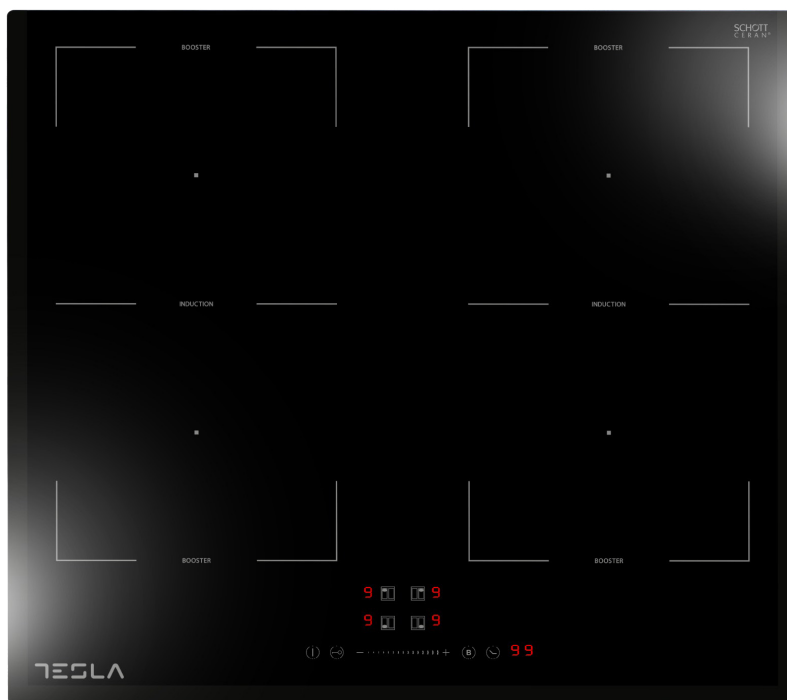

### TEHNIČKE SPECIFIKACIJE

|                                     |                                   |
|-------------------------------------|-----------------------------------|
| Kategorija                          | Indukciona ploča za kuhanje 60 cm |
| Zakošena ivica                      | 3 strane                          |
| Booster                             | Yes                               |
| Režim kontrole                      | Dodir klizanja                    |
| Elementi                            | 4 x grijača tijela sa flex-zonom  |
| Napon/frekvencija                   | 220-240V~ 50Hz / 60Hz             |
| Ukupna snaga (W)                    | 7200 W                            |
| Prednja lijeva zona (W)             | 2000 / 2800 W                     |
| Zadnja lijeva zona (W)              | 1500 / 2000 W                     |
| Prednja desna zona (W)              | 1500 / 2000 W                     |
| Zadnja desna zona (W)               | 2000 / 2800 W                     |
| Slobodna zona (W)                   | 3000 / 3600 W                     |
| Vitrokeramičko staklo               | Schott Ceran staklo               |
| Postavka stepena snage              | 9 stepena kontrole klizača        |
| Tajmer (min)                        | 99                                |
| Pan senzor                          | Da                                |
| Sigurnost automatskog isključivanja | Da                                |
| Child Lock                          | Da                                |
| Indikator preostale toplote         | Da                                |
| Zaštita od prekoračenja             | Da                                |
| Veličina proizvoda (mm)             | 590 x 58 x 520 mm                 |
| Ugrađena veličina (mm)              | 565 x 495 mm                      |
| Veličina kartona (mm) (DxŠxV)       | 639 x 586 x 111 mm                |
| Proizvod Neto težina (kg)           | 10,5                              |
| Bruto težina (kg)                   | 11                                |
| Prednje lijevo (mm)                 | 190 mm                            |
| Stražnje lijevo (mm)                | 190 mm                            |
| Prednje desno (mm)                  | 190 mm                            |
| Stražnje desno (mm)                 | 190 mm                            |
| Veličina fleks zone (mm)            | 190 x 385 mm                      |