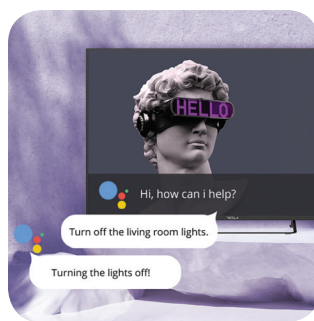

## Telecomandă Bluetooth

Odată ce conectați o telecomandă Bluetooth cu televizorul dvs., puteți utiliza căutarea vocală și puteți controla televizorul fără să îndreptați telecomanda spre el! Schimbați canalele, opriți filmul sau schimbați lista de redare din orice cameră în care vă aflați în acel moment.

## Setări ușoare și rapide

Conexiuni, canale, meniuri, ajustări avansate ... Știm că tehnologia poate fi confuză - însă televizoarele Tesla fac setările simple și ușor de înțeles.

## Google Assistant

Un asistent inteligent nu mai este doar pentru smartphone: acum puteți pune pe ecranul televizorului aproape tot ce vă interesează. Apăsăți butonul microfonului de pe telecomandă și utilizați Asistentul Google pentru a găsi informații despre trafic, sport sau vreme, navigați pe net, redați sau întrerupeți filmele și seriile preferate.

## Chromecast integrat

Chromecast vă permite să vizionați programele, filmele, seriile și alte conținuturi preferate pe cel mai mare ecran din casă în doar câțiva pași, transferându-le de pe alte dispozitive inteligente. Astfel poți controla foarte ușor televizorul de oriunde în casă