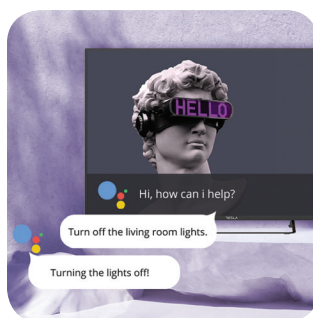

Jednom kada povežete svoj bluetooth daljinski upravljač sa TV-om, možete da koristite glasovno upravljanje i zadajete komande čak i kada upravljač nije usmjeren ka uređaju. Mijenjajte kanale, zaustavite film, ili promijenite muziku iz bilo koje sobe u kojoj se zateknete.

Jednostavna podešavanja

Opcije povezivanja, pretraga kanala, upotreba menija, napredna podešavanja... Tehnologija umije da bude zbunjajuća, ali su na Tesla televizorima podešavanja jednostavna i lako razumljiva.

Google Assistant na Android TV-u

Pametni asistent više nije uobičajen samo za pametni telefon: sada možete da pitate i svoj veliki ekran manje-više sve što vas zanima. Pritisnite dugme mikrofona na daljinskom upravljaču, i uz Google Assistant pronađite informacije o saobraćaju ili vremenu, pretražite net, puštajte ili pauzirajte omiljene filmove i serije.

Ugrađen Chromecast

Chromecast vam omogućuje da gledate svoje omiljene programe, filmove, serije i druge sadržaje na najvećem ekranu, u samo par poteza ih prebacujući sa drugih pametnih uređaja. Na ovaj način možete da veoma jednostavno kontrolirate televizor sa bilo kojeg mjesta u kući!