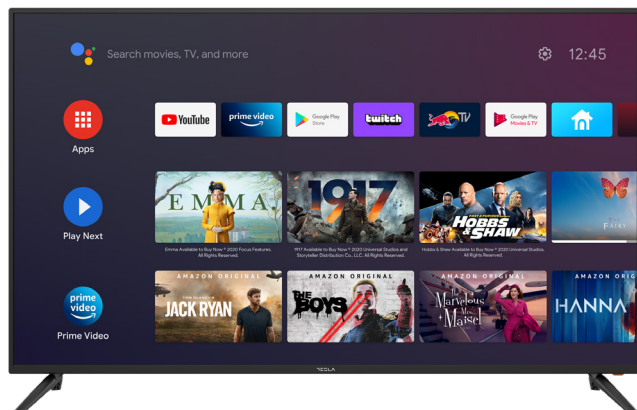

SPECIFIKACIJE

OPŠTE SPECIFIKACIJE

Veličina ekrana	58" (147cm)
Vrsta ekrana	10 bit VA
Rezolucija ekrana	3840x2160
Vrsta tunera	DVB-T/T2/C/S/S2
DVB-T2 kodek	H264, H265
Smart OS	Android TV 9
Unapred instalirane aplikacije za Smart TV	Google Play, Netflix, Prime video, YouTube, Media player...
Podržane aplikacije	EON, Orion TV, Deezer, Spotify, YouTube kids, Asphalt 8, VLC player, KODI, HBO GO...
RAM memorija/Interna memorija	1.5 GB / 8 GB
CPU	ARM cortex - quad core CA55 @ 1300MHz
GPU	Mali 470 MP3