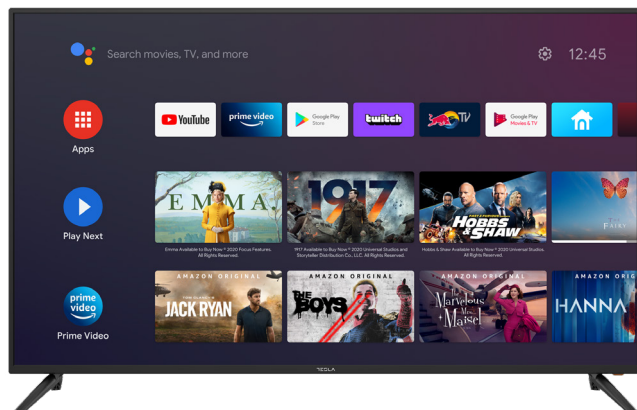

SPECIFIKACIJE

OPŠTE SPECIFIKACIJE

Veličina ekrana	43" (109cm)
Vrsta ekrana	8 bit VA
Rezolucija ekrana	1920x1080
Vrsta tunera	DVB-T/T2/C/S/S2
DVB-T2 kodek	H264, H265
Smart OS	Android TV 9
Unapred instalirane aplikacije za Smart TV	Google Play, Netflix, Prime video, YouTube, Media player...
Podržane aplikacije	EON, Orion TV, Deezer, Spotify, YouTube kids, Asphalt 8, VLC player, KODI, HBO GO...
RAM memorija/Interna memorija	1 GB / 8 GB
CPU	ARM cortex - quad core CA53 @ 1300MHz
GPU	Mali 470 MP3