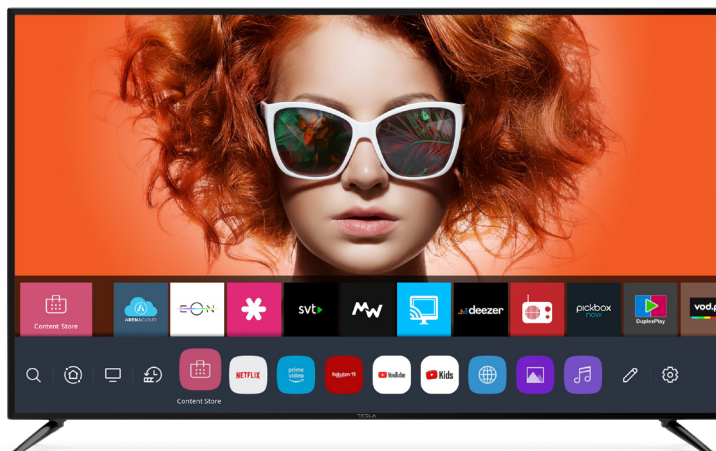

SPECIFIKACIJE

OPŠTE SPECIFIKACIJE

Veličina ekrana	70" (178cm)
Vrsta ekrana	VA
Rezolucija ekrana	3840x2160 (Ultra HD)
Vrsta tjunera	DVB-T/T2/C/S/S2
DVB-T2 kodek	H264, H265
Smart OS	webOS
Unapred instalirane aplikacije za Smart TV	Content store, YouTube, Netflix, Prime video, Web browser...
Podržane aplikacije	EON, TV po tvom, Supernova, Orion TV, Deezer, Arena cloud, RTS planeta, Plex, Rakuten TV, TVP VOD...
RAM memorija/Interna memorija	1.5 GB / 8 GB
CPU	ARM cortex - quad core CA55
GPU	Mali G31 MP2 - High speed

EKRAN

Frekvencija osvežavanja	60Hz
Osvetljenje (cd/m²)	350
Dinamički kontrast	5000:1
Ugao gledanja (H/V)	178°/178°
Vreme odziva	8ms

FUNKCIJE

Time Shift/PVR	DA/DA
Tajmer za spavanje	DA
HDMI CEC/HDMI ARC	DA/DA
LCN	DA
DLNA/Miracast	DA/DA
Aplikacija za pametni telefon	DA
Deljenje zvuka	DA
Home kontrolna tabla	DA
Podeljeni ekran	DA (Web pretraživač + izvor)
Magic remote ready	DA
ThinQ AI prepoznavanje glasa	DA