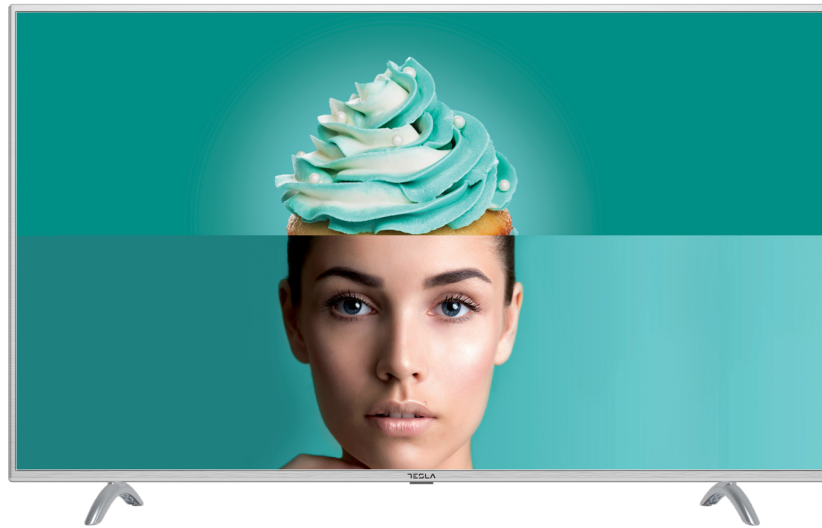

### OPŠTE SPECIFIKACIJE

Veličina ekrana	50" (127cm)
Vrsta ekrana	Direct LED
Rezolucija ekrana	3840x2160
Vrsta tjunera	DVB-T/T2/C/S/S2
DVB-T2 kodek	H264, H265
Smart OS	Linux
Unapred instalirane aplikacije za Smart TV	App store, Netflix, Youtube, Browser, FastCast, AccuWeather, DLNA, WiFi display
RAM memorija/Interna memorija	1GB DDR / 4GB Flash
CPU	Dual Core CA9
GPU	Quad Core MALI 400
Ostale funkcije	LCN, SAT DiSeqC 1.0, HbbTV 1.5