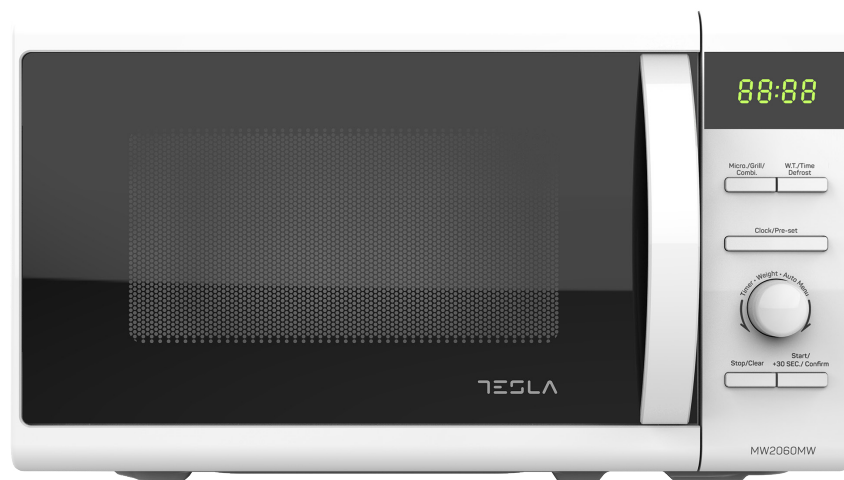

MW2060MW

CARACTERISTICI

Capacitate (L)	20
Putere microunde (W)	700
Putere grill microunde (W)	1000
Trepte putere	5
Afişaj	Digital
Gătire combinată	Da
Ceas Digital	Da
Timer	95'
Dezghetare	Da
Gătire rapidă	Da
Funcție presetări	Da
Farfurie de sticlă rotativă (mm)	255
Semnal sonor	Da
Funcție siguranță copii	Da

ASPECT

Aspect Interior	Alb
Panou frontal	Alb
Carcasă	Alb
Ușă	Ușă cu mâner
Sticlă ușă	Standard

DIMENSIUNI ȘI GREUTATE

Greutate netă (kg)	11,7
Greutate brută (kg)	12,7
Dimensiune produs (mm)	439.5x325x258.2
Dimensiune ambalaj (mm)	488x380x291