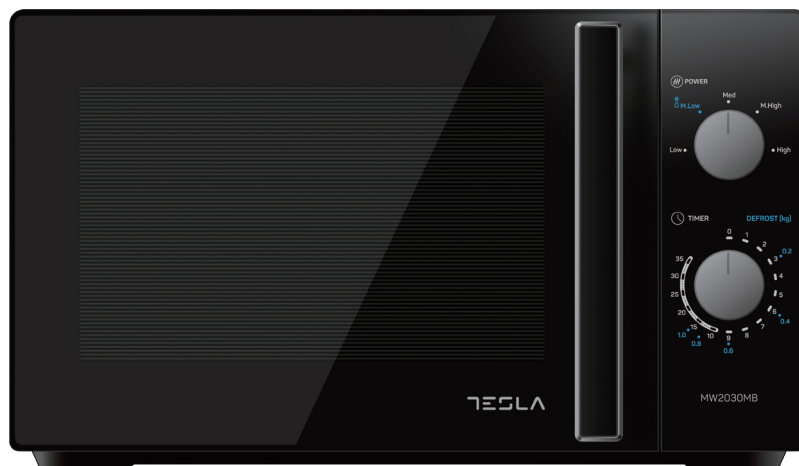

MW2030MB

KARAKTERISTIKE

Zapremina rerne (L)	20
Mikrotalasna snaga (W)	700
Broj nivoa snage	5
Vrsta kontrola	Mehaničke
Tajmer	35'
Odmrzavanje	Da
Rotirajući stakleni tanjir (mm)	255
Signal podsjetnika za kraj	Da

IZGED

Unutrašnjost	Bijelo
Prednji panel	Crno
Spoljašnje kućište	Crno
Vrata	Vrata sa ručkom
Staklo na vratima	Standardno

TEŽINE I DIMENZIJE

Neto težina (kg)	10.7
Bruto težina (kg)	11.7
Proizvod (mm)	440x356x259
Kartonska kutija (mm)	488x380x291