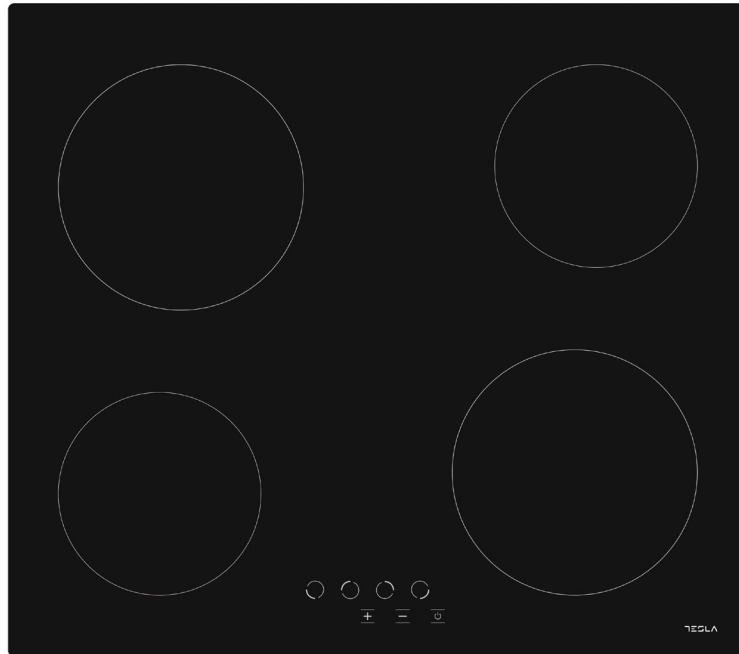

HV6400SB

MŰSZAKI JELLEMZŐK

Kategória	60cm-es kerámia főzőlap
Vezérlési mód	Érintésérzékelő
Feszültség/frekvencia	220-240V 50Hz
Összteljesítmény (W)	6000
Bal első zóna (W)	1200
Bal hátsó zóna (W)	1800
Jobb hátsó zóna (W)	1200
Jobb első zóna (W)	1800
Vitrokerámia üveg	Szabványos üveg
Teljesítményfokozat beállítása	9
Időzítő (perc)	Nincs
Automatikus kikapcsolás	Igen
Gyermekzár	Igen
Maradék hő-jelző	Igen
Termék mérete (mm) (Szél. x Hossz x magasság)	590x520x50
Beépítési méret (Szél. x hossz)	560x490
Csomagolás mérete (mm) (Szél. x Hossz x magasság)	635x615x160
Termék nettó súlya (kg)	6.9
Bruttó súly (kg)	7.7
Bal hátsó zóna, átmérő	180mm
Bal első zóna, átmérő	140mm
Jobb hátsó zóna, átmérő	180mm
Jobb első zóna, átmérő	140mm