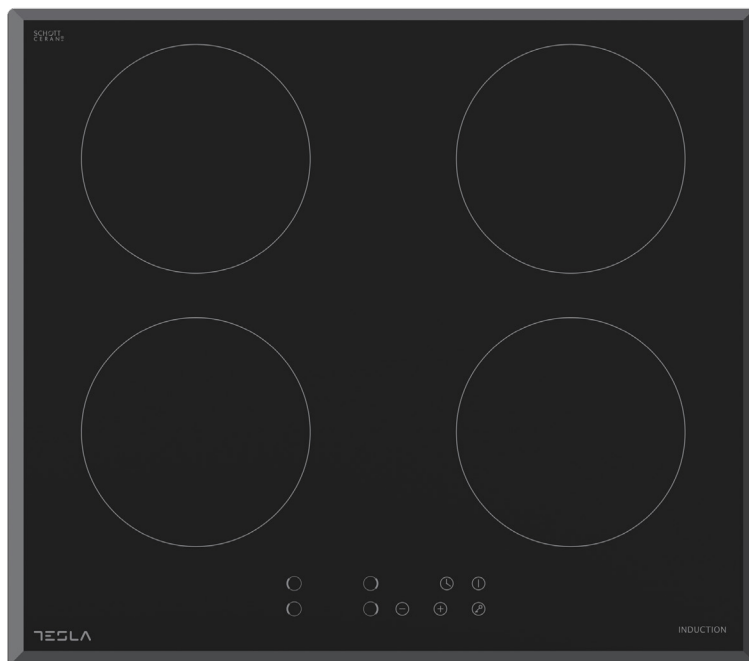

# HI6400MB

### SPECIFICAȚII TEHNICE

Categorie	60cm plită cu inducție
Margine teșită	Da
Booster	Nu
Modul de control	Senzor la atingere
Voltaj / frecvență	220-240V 50Hz,60Hz
Puterea totală (W)	7000
Zona stânga față (W)	1200 (1500)
Zona stângă spate (W)	2300 (2600)
Zona față dreapta (W)	2300 (3000)
Zona spate dreapta (W)	1200 (1500)
Sticlă vitroceramică	Sticlă Schott Ceran
Setarea etapei de putere	9
Temporizator (min)	99
Senzor detectare recipient	Da
Oprire automată	Da
Siguranță copii	Da
Indicator de căldură reziduală	Da
Dimensiunea produsului (mm) (LxLxÎ)	590x520x60
Dimensiune încorporată (mm) (LxL)	560x490
Dimensiune pachet (mm) (LxLxÎ)	690x645x115
Greutate neta (kg)	9,9
Greutate brută (kg)	10,5
Stânga față	160mm
Stânga spate	210mm
Dreapta spate	160mm
Dreapta față	210mm