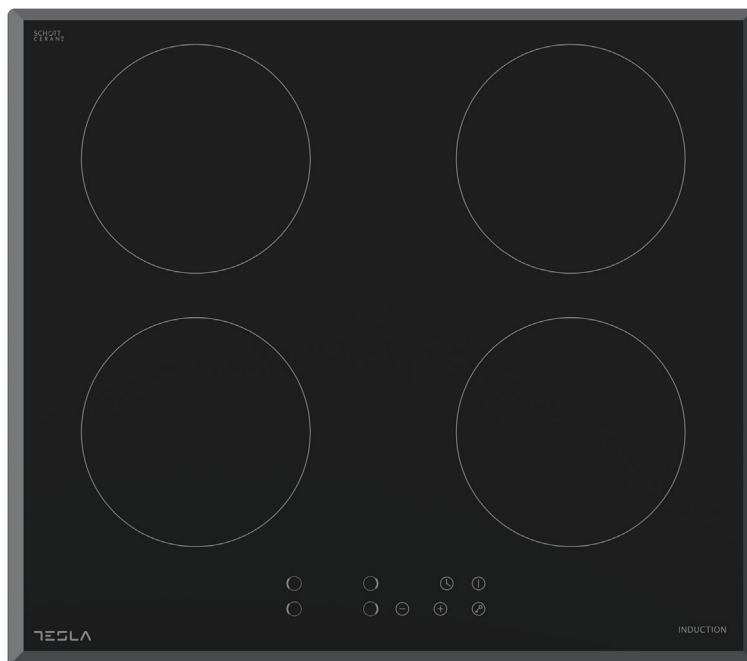

# HI6400MB

### ТЕХНИЧЕСКА СПЕЦИФИКАЦИЯ

Категория	Индукционен плот от 60cm
Скосен ръб	Да
Активатор	Да
Контролен режим	Сензорен дисплей
Напрежение/честота	220-240V 50Hz,60Hz
Обща мощност (W)	7000
Предна лява зона (W)	1200 (1500)
Задна лява зона (W)	2300 (2600)
Предна дясна зона (W)	2300 (3000)
Предна лява зона (W)	1200 (1500)
Витрокерамично стъкло	Стъкло Schott Ceran
Степени на настройване на мощност	9
Таймер (min)	99
Сензор за тенджерата	Да
Автоматично изключване за безопасност	Да
Заклучване за деца	Да
Индикатор за остатъчна топлина	Да
Размер на продукта (mm) (ДxШxВ)	590x520x60
Вграден размер (mm) (ДxШ)	560x490
Размер на кутия (mm) (ДxШxВ)	690x645x115
Нето тегло на продукта (kg)	9,9
Бруто тегло (kg)	10,5
Преден ляв	160mm
Заден ляв	210mm
Заден десен	160mm
Преден десен	210mm