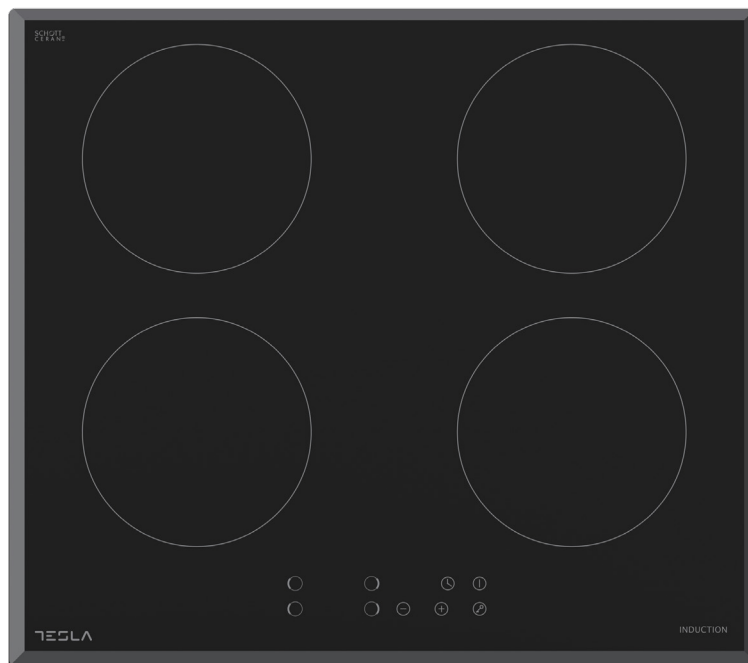

HI6400MB

ТЕХНИЧЕСКА СПЕЦИФИКАЦИЯ

Категория	Индукционен плот от 60cm
Скосен ръб	Да
Активатор	Не
Контролен режим	Сензорен дисплей
Напрежение/честота	220-240V 50Hz,60Hz
Обща мощност (W)	7000
Предна лява зона (W)	1200 (1500)
Задна лява зона (W)	2300 (2600)
Предна дясна зона (W)	2300 (3000)
Предна лява зона (W)	1200 (1500)
Витрокерамично стъкло	Стъкло Schott Ceran
Степени на настройване на мощност	9
Таймер (min)	99
Сензор за тенджерата	Да
Автоматично изключване за безопасност	Да
Заклучване за деца	Да
Индикатор за остатъчна топлина	Да
Размер на продукта (mm) (ДxШxВ)	590x520x60
Вграден размер (mm) (ДxШ)	560x490
Размер на кутия (mm) (ДxШxВ)	690x645x115
Нето тегло на продукта (kg)	9,9
Бруто тегло (kg)	10,5
Преден ляв	160mm
Заден ляв	210mm
Заден десен	160mm
Преден десен	210mm