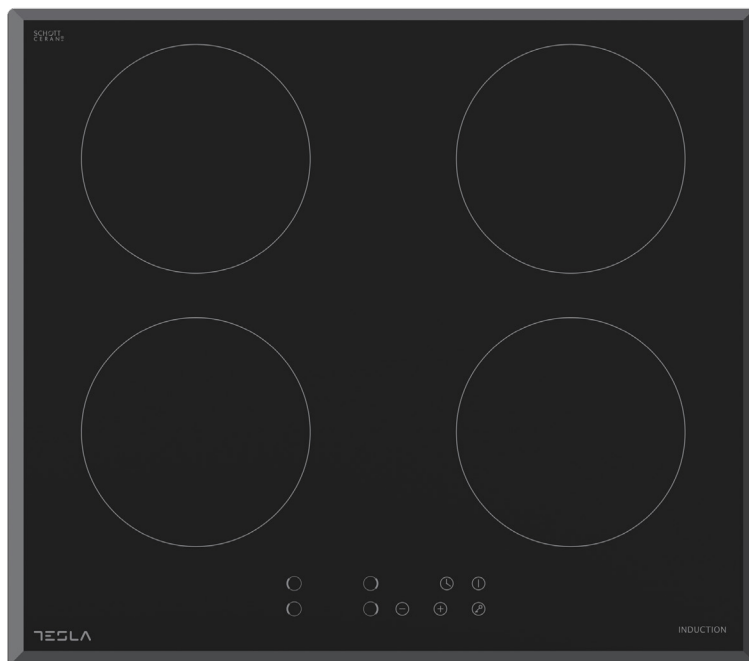

# HI6400MB

### SPECIFICAȚII TEHNICE

Categorie	60cm plită cu inducție
Margine teșită	Da
Booster	Da
Modul de control	Senzor la atingere
Voltaj / frecvență	220-240V 50Hz,60Hz
Puterea totală (W)	7000
Zona stânga față (W)	1200 (1500)
Zona stângă spate (W)	2300 (2600)
Zona față dreapta (W)	2300 (3000)
Zona spate dreapta (W)	1200 (1500)
Sticlă vitroceramică	Sticlă Schott Ceran
Setarea etapei de putere	9
Temporizator (min)	99
Senzor detectare recipient	Da
Oprire automată	Da
Siguranță copii	Da
Indicator de căldură reziduală	Da
Dimensiunea produsului (mm) (LxLxÎ)	590x520x60
Dimensiune încorporată (mm) (LxL)	560x490
Dimensiune pachet (mm) (LxLxÎ)	690x645x115
Greutate neta (kg)	9,9
Greutate brută (kg)	10,5
Stânga față	160mm
Stânga spate	210mm
Dreapta spate	160mm
Dreapta față	210mm