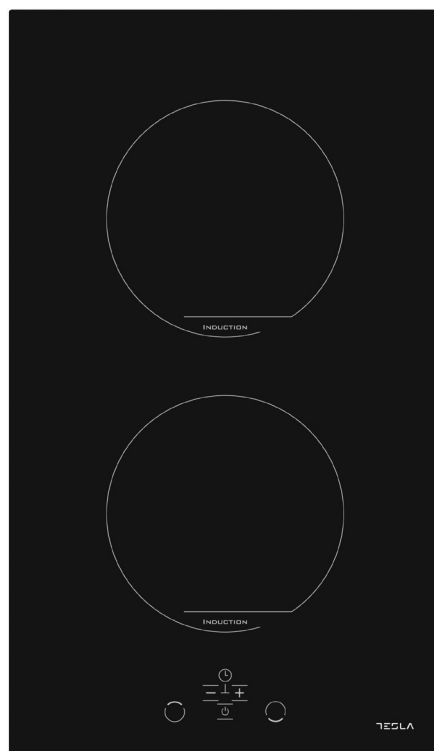

HI3200SB

TEHNIČKE SPECIFIKACIJE

Kategorija	30cm indukcijska ploča
Način upravljanja	Senzor na dodir
Napon/frekvencija	220-240V 50Hz
Ukupna snaga (W)	3250
Prednja zona (W)	1400
Zadnja zona, bez boostera/sa boosterom (W)	1400/1850
Vitrokeramička ploča	Standardno staklo
Podesivih nivoa snage	9
Tajmer (min)	99
Senzor za posuđe	Da
Automatsko sigurnosno isključivanje	Da
Zaštita za decu	Da
Indikator preostale toplote	Da
Dimenzije proizvoda (mm) (L*W*H)	300x520x55
Ugradne mere (mm) (L*W)	270x490
Dimenzije pakovanja (mm) (L*W*H)	570x350x150
Neto težina proizvoda(kg)	4.6
Bruto težina(kg)	5.6
Prednja	160mm
Zadnja	160mm