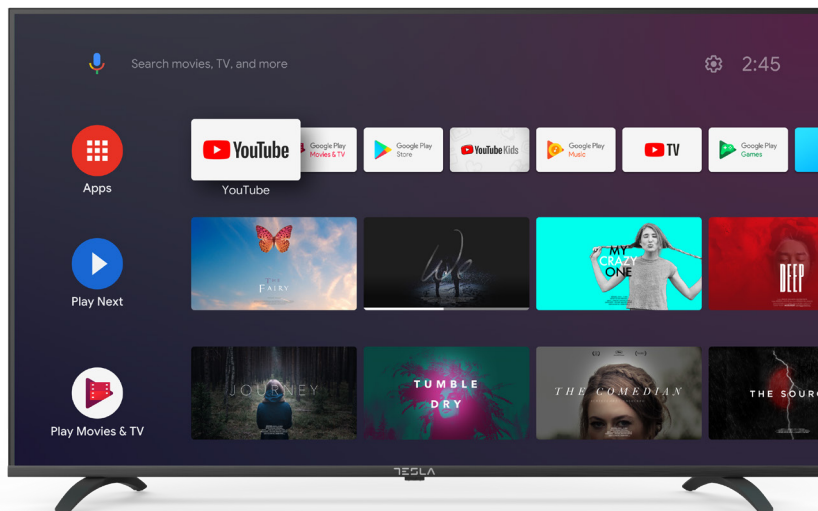

SPECIFIKACIJE

OPŠTE SPECIFIKACIJE

Veličina ekrana	40" (101cm)
Vrsta ekrana	Direct LED
Rezolucija ekrana	1920x1080
Vrsta tjunera	DVB-T/T2/C/S/S2
DVB-T2 kodek	H264, H265
Smart OS	Android TV 9
Unapred instalirane aplikacije za Smart TV	Google play Store, Google play Games, Google play Movies & TV, Google play Music, Chromecast, Google asisstant
RAM memorija/Interna memorija	1GB / 8GB
CPU	CA53 Quad core, 1.1GHz
GPU	Mali470 Triple core