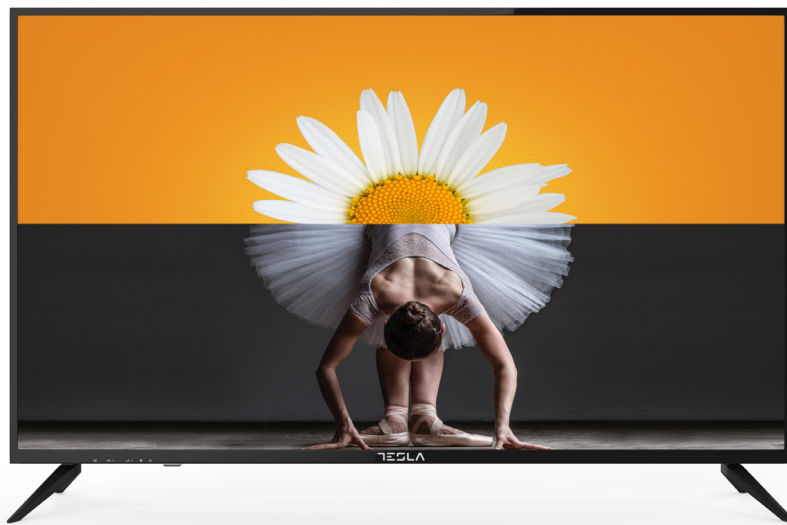

SPECIFIKACIJE

OPŠTE SPECIFIKACIJE

Veličina ekrana	49" (124cm)
Vrsta ekrana	Direct LED
Rezolucija ekrana	3840x2160
Vrsta tunera	DVB-T/T2/C/S/S2
DVB-T2 kodek	H264, H265
Smart OS	Ne

EKTRAN

Osvežavanje ekrana	60Hz
Osvetljenje (cd/m ²)	300
Dinamički kontrast	1100:1
Ugao gledanja (H/V)	178°/178°
Vreme odziva	9ms