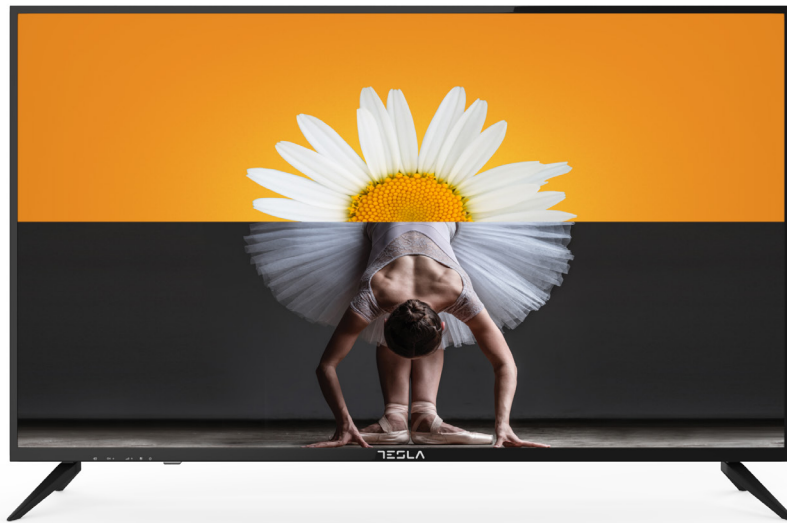

SPECIFIKACIJE

OPŠTE SPECIFIKACIJE

Veličina ekrana	40" (101cm)
Vrsta ekrana	Direct LED
Rezolucija ekrana	1920x1080
Vrsta tunera	DVB-T/T2/C/S/S2
DVB-T2 kodek	H264, H265
Smart OS	Ne

EKRAN

Osvežavanje ekrana	60Hz
Osvetljenje (cd/m ²)	260
Dinamički kontrast	5000:1
Ugao gledanja (H/V)	178°/178°
Vreme odziva	9,5ms

FUNKCIJE

HW kontrolni dugmiči	Da
Programski vodič (EPG)	Da
PVR (eksterni HDD)	Da
Višejezični OSD	Da
Tajmer za spavanje	Da
Hotelski mod	Da
HDMI opcije	CEC, MHL, ARC
VESA	100x100mm

SLIKA

Režim slike	Standard, Soft, Korisnički, Dinamički
Podesive kontrole za sliku	Da
Veličina slike	4:3/Pun/Film/Titl/Automatski
Unapred podešene temperature boje	Standard/Topao/Hladan
Smanjenje šuma	Da
Dinamičko pozadinsko osvetljenje	Ne