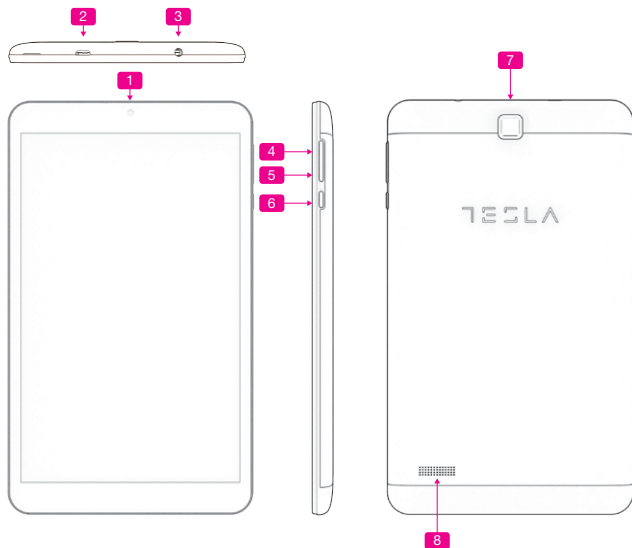

Vaš Tesla tablet

HR

1. Prednja kamera
2. Micro USB priključak
3. Izlaz za slušalice
4. Pojačavanje zvuka
5. Stišavanje zvuka
6. Tipka za uključanja („Power“)
7. Stražnja kamera
8. Zvučnik

Punjenje Tesla tableta