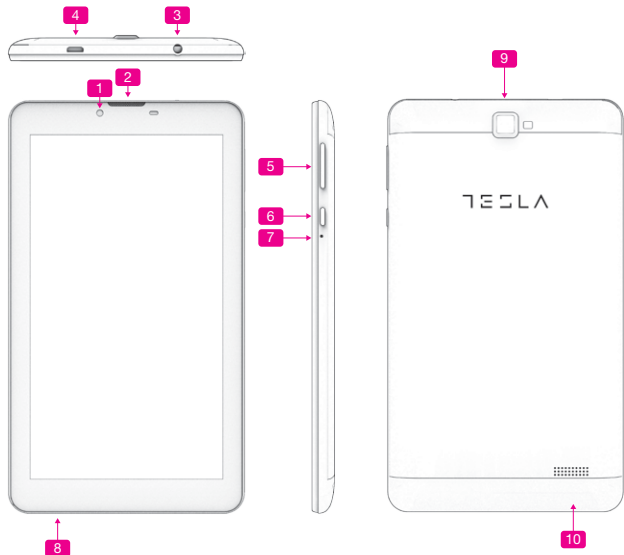

Vaša tablica Tesla

1. Sprednja kamera
2. Zvočnik
3. Priključek za slušalke
4. Priključek USB
5. Povečanje / zmanjšanje glasnosti
6. Tipka za vklop naprave
7. Reset
8. Mikrofon
9. Kamera na zadnji strani
10. Zvočnik