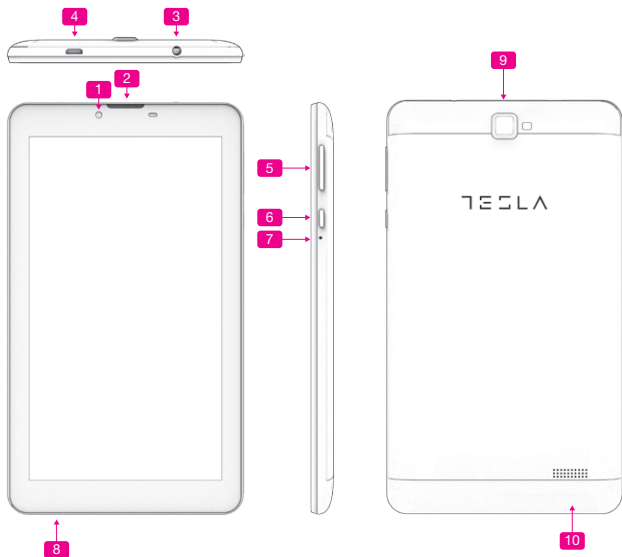

# Vaš Tesla tablet

1. Prednja kamera
2. Zvučnik
3. Izlaz za slušalice
4. USB priključak
5. Pojačavanje zvuka i stišavanje zvuka
6. Taster za uključanja („Power“ taster)
7. Reset
8. Mikrofon
9. Zadnja kamera
10. Zvučnik